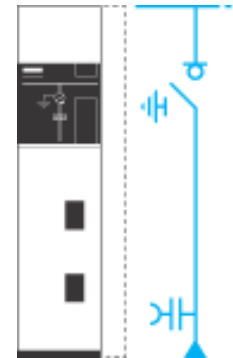

SM6各種ユニット

・DMVL-A: 断路器+遮断器+CT+VTユニット

・TM: 断路器+特高/低圧トランスユニット

・GAM2: ケーブル接続ユニット

・GBM: SM6内分岐ユニット