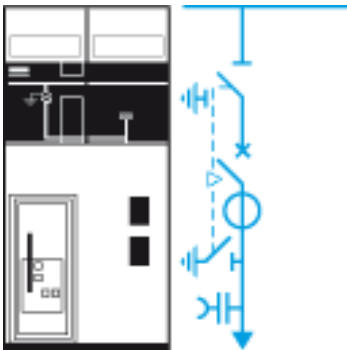

SM6各種ユニット

・DMVL-A: 断路器+遮断器+CT+VTユニット

・TM: 断路器+特高/低圧トランスユニット

・GAM2: ケーブル接続ユニット

・GBM: SM6内分岐ユニット